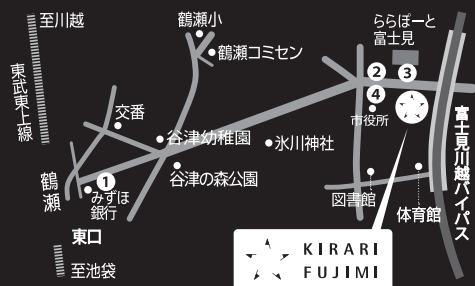

ジャンルを超えたダンスの祭典

キラリふじみで活動するダンスグループがメインホールに集いそれぞれの持ち味を生かしたダンス作品を披露します。  
多彩なダンスをどうぞお楽しみください！

12/17 sun

15:00 START  
(14:30 OPEN)

<出演>

1. Dancing Crew MAC [ジャズ・ヒップホップ]
2. Claws! [ヒップホップ]
3. LOVE MONSTERS [チアダンス]
4. 椿名ミュージカル ラフォーレ [ミュージカルダンス]
5. アミエル [バレエ・創作ダンス]
6. Pua Hinano Hula Malie / Hinano Oli Tahiti [フラ・タヒチアンダンス]
7. 705+Dance Lab [モダンダンス]
8. Smaily キッズダンスサークル [ジャズ・ヒップホップ]
9. sue dance [モダンダンス]
10. KSJ [ヒップホップ]

富士見市民文化会館キラリ☆ふじみ メインホール

入場無料・要整理券

※11月18日(土) 9:00 より当館窓口にて配布開始

■交通のご案内■

〒354-0021 埼玉県富士見市大字鶴馬 1803-1

- 東武バス
- 1 鶴瀬駅東口
  - 2 富士見市役所前 <降車>
  - 3 さらぼーと富士見
  - 4 富士見市役所前 <乗車>

キラリ☆ダンスフェスティバルは団体個々の発表の機会だけでなく、来場されるお客さまに、全日程を通してお楽しみいただけるようなフェスティバルづくりに努めています。