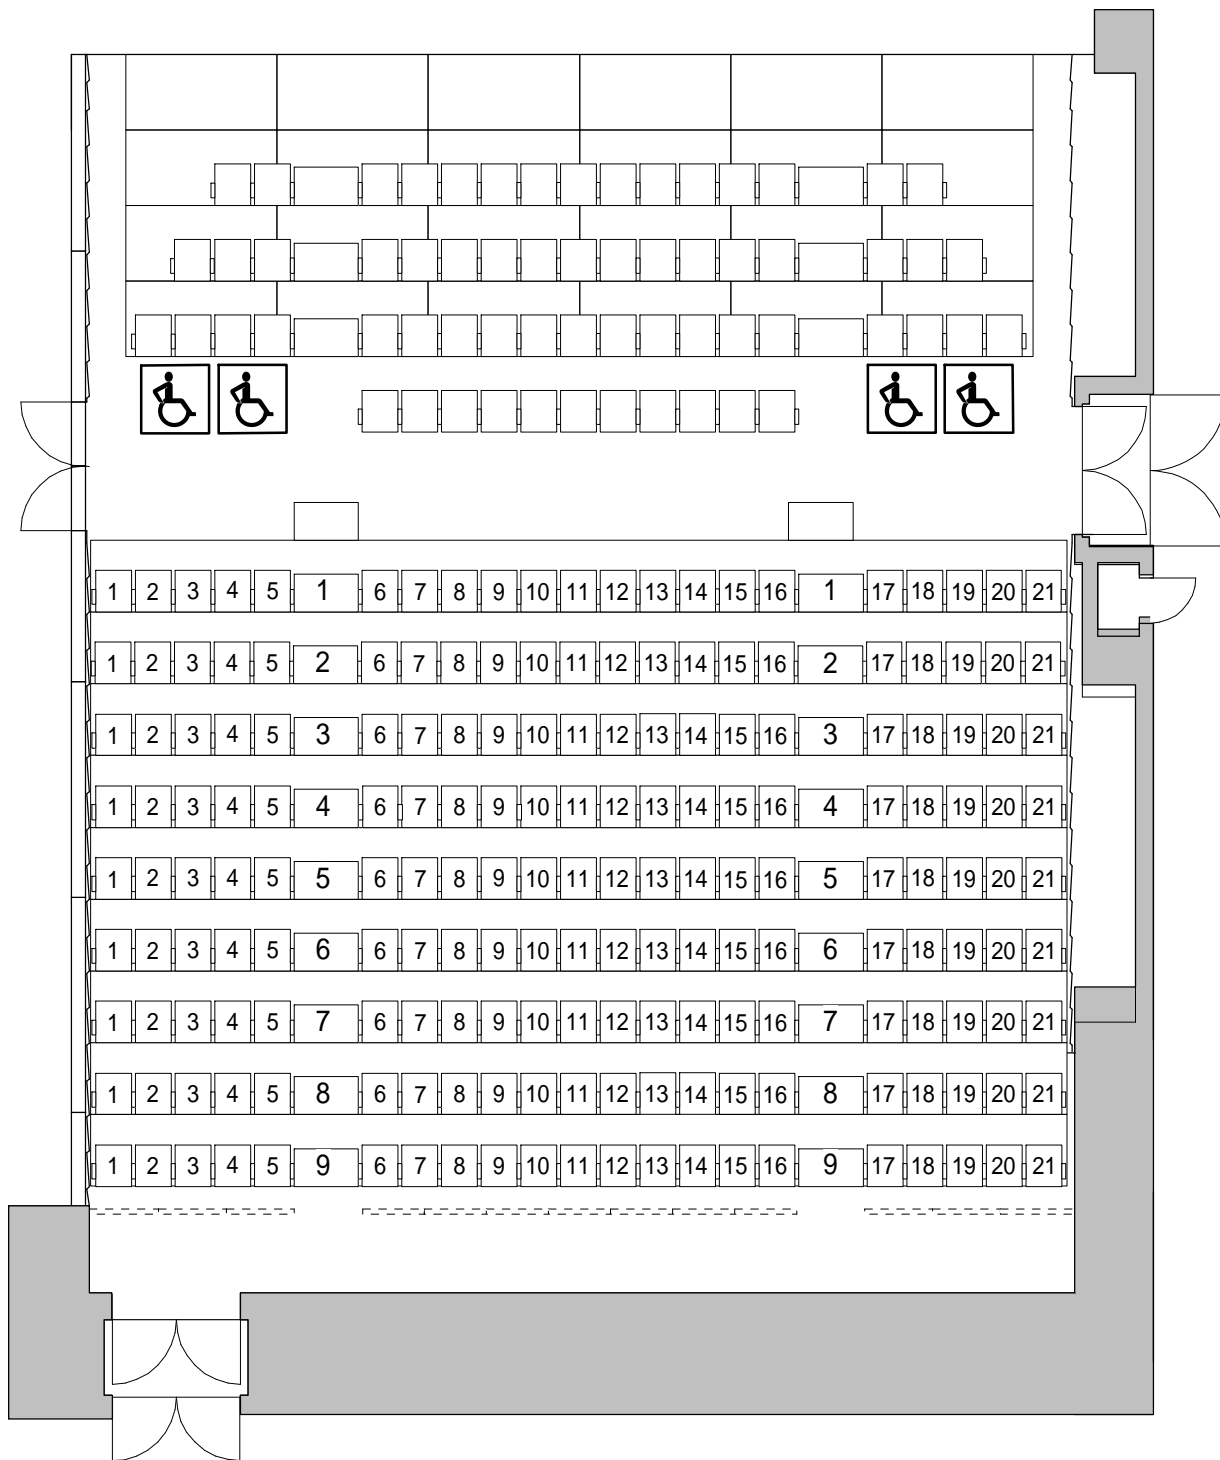

LD-1

LD-2

 : 可動席 (66名)	 : 移動収納観覧席 (189名)	
 : 車椅子席	定員255名 (66名+189名)	

06.11.07