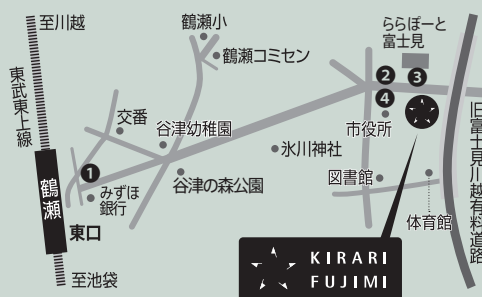

1. 東武バス ① 鶴瀬駅東口 ② 富士見市役所前(降車)
   ③ さらぼーと富士見 ④ 富士見市役所前(乗車)

富士見市民文化会館キラリ☆ふじみ情報誌 HOTキラリ
2019年7月1日発行 / 次回のHOTキラリ (vol.66) は2019年10月1日発行です。
編集・発行: 富士見市民文化会館キラリ☆ふじみ (公益財団法人キラリ財団)

臨時休館日 7/16 [火]～18 [木]、8/13 [火]～16 [金]、9/9 [月]～11 [水]、10/8 [火]～9 [水]、10/25 [金]～26 [土]