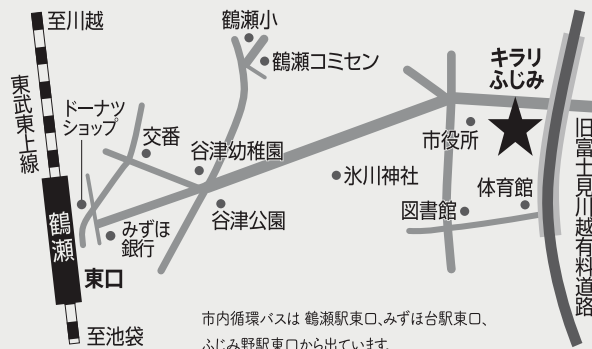

開始日の午前9時までにご来館いただき、利用希望日をお伺いします。

*希望日が重複した場合、各主催者同士による話し合いでご調整いただき、話し合いが不調となった場合は、抽選となります。

利用料金の支払方法——窓口または銀行振込にて。(カード使用不可)

*利用許可後に、施設利用料金をお納めいただけます。

市内循環バスは鶴瀬駅東口、みずほ台駅東口、ふじみ野駅東口から出ています。

臨時休館日…10/17[水]・10/18[木]・10/26[金]・10/27[土]・11/20[火]・21[水]・12/17[月]・18[火]・12/28[金]～31[月]・2013.1/1[祝]～1/4[金]