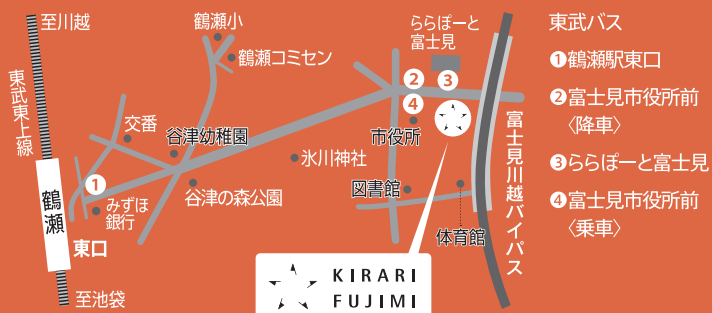

KIRARI DANCE FESTIVAL

キラリ☆ダンスフェスティバル

ジャンル・世代を超えた、市民による華麗なダンスの祭典!

vol.19

2022 2/6 (sun)

14:00 開演 (13:40 開場)

1. プアヒナノフラマリエ/ヒナノ オリ タヒチ [フラ、タヒチアンダンス]
2. MISA KID☆S [ジャズ、ヒップホップ]
3. アミエル [バレエ、創作ダンス]
4. 椿名ミュージカル ラフォーレ [バレエ、ジャズ、タップ]
5. ひまわりキッズ [HIPHOP、チャダンス、大江戸ダンス]
6. Sparkle.S [ジャズ]

入場無料

会場：富士見市民文化会館キラリ☆ふじみ メインホール

※満席の場合は、ご入場をお断りする場合がございます。

キラリ☆ダンスフェスティバルでは、団体個々の発表の機会だけでなく、来場されるお客様に、全日程を通してお楽しみいただけるようなフェスティバルづくりに努めています。

【交通のご案内】

【電車】東武東上線「鶴瀬駅」まで池袋から準急で 29 分。

①鶴瀬駅東口から東武バスで③「ららぽーと富士見」下車。乗車時間約 5 分。

志木、ふじみ野、大宮各駅からも「ららぽーと富士見」行きバスあり。

【車】富士見川越ハイバス「富士見市街出口」を降りてすぐ、富士見市役所隣り。

駐車場(無料)は台数に限りがありますので、なるべく公共交通機関をご利用ください。

【お問い合わせ】

富士見市民文化会館キラリ☆ふじみ
〒354-0021 埼玉県富士見市大字鶴馬1803-1
TEL:049-268-7788(9時~22時)
<http://www.kirari-fujimi.com>